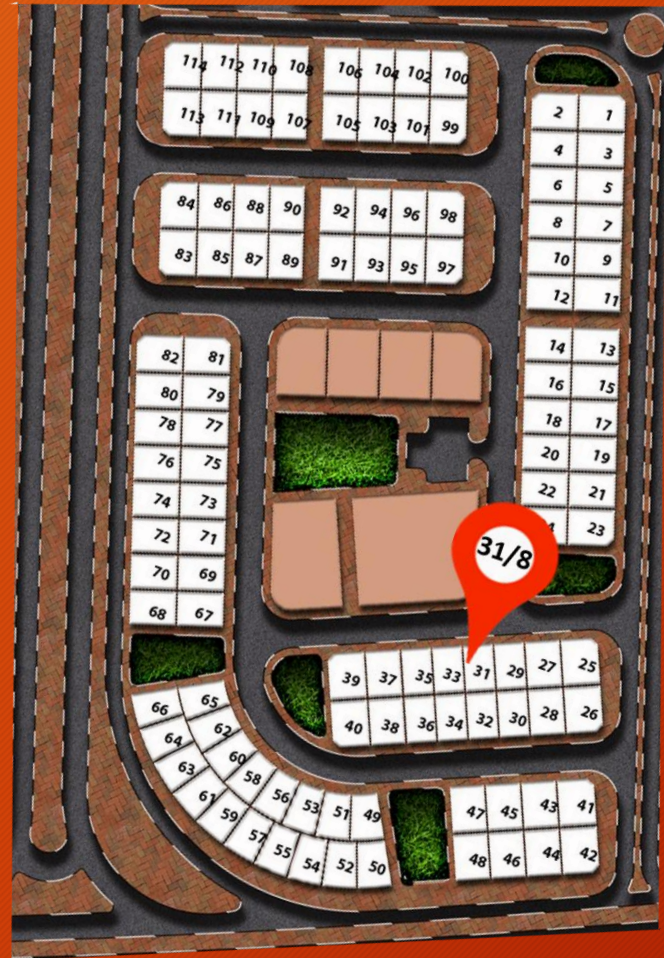

القطعة ٨/٣١

الأندلس العائلي - التجمع الخامس

واجهة القطعة ٨/٣١ (نهارى)

واجهه القطعة ٨/٣١ (ليلي)

شقة ٢٠٥م (دور كامل)

شقة ٢م٢٠٥ (دور كامل)

رقم القطعة	النوع	مساحة	الوصف	الإجمالي	المقدم ومدة التقسيط	الدور	ميعاد التسليم
٣١/٨	شقة	٢م٢٠٥	٣ غرف + ٢ حمام + رسيبشن ٣ قطع + ٣ تراس	كاش ١,١٥٠,٠٠٠ ج قسط ١,٣٥٠,٠٠٠ ج	٣٥% والباقي على ٣ سنوات	أدوار متكررة	بعد سنة